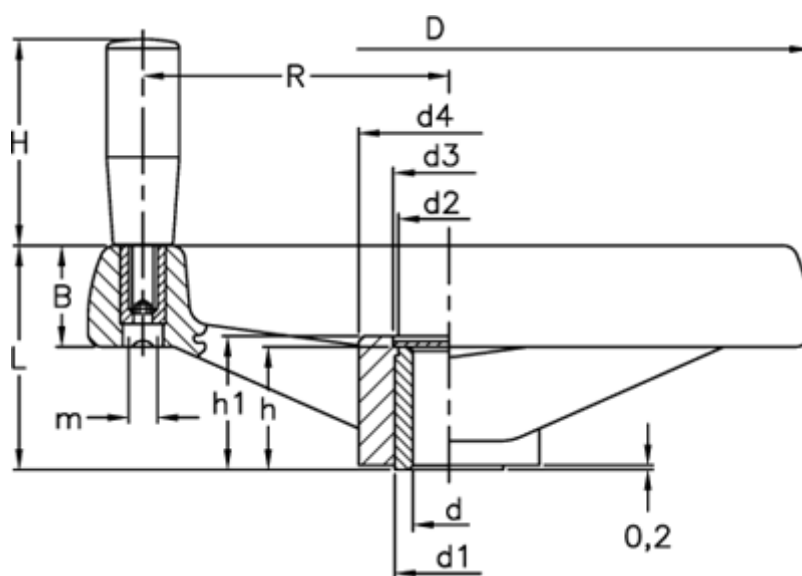

Article number: 2301078622

Description: E+G Handwheel
VRTP.125+I-A14

Measures

B	= 22	H	= 65
C (N m)	= 94	h	= 22
D	= 124	h1	= 25
d1	= 22	L	= 44
d2	= 20	L (J)	= 10
d3	= 21	m	= M8
d4	= 31	R	= 48
d H7	= 14		